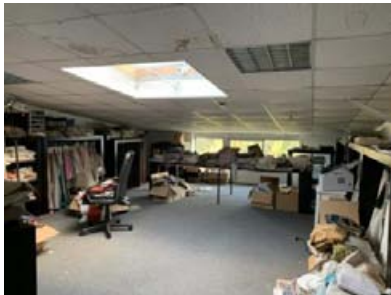

13. 3 bureaux en stratifié marron
  3 fauteuils de bureau
  5 ml d'étagère à casier en stratifié marron
  Classeur métal 3 tiroirs

14. Micro-ordinateur ACER
  Ecran DELL
15. Imprimante à étiquettes STRIPE S4M
  Combiné BROTHER MFC
16. Micro-ordinateur DELL INTEL
  Ecran ACER
  Imprimante EPSON W5 5620
17. Micro-ordinateur
  Ecran DELL
  Imprimante à étiquettes ZEBRA GC4420 d
18. Imprimante BROTHER FAX 2845
19. 12 ml de portants dans cadre en bois stratifié marron foncé
  Fauteuil à garniture tissus noir
  Table de présentation d'environ 6 ml en stratifié marron foncé