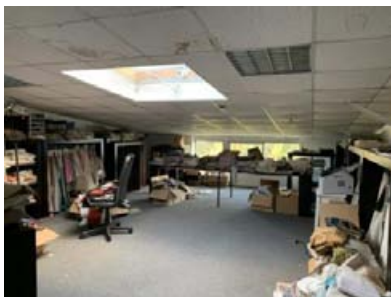

STOCK

20. Rideaux / voilages montés sur oeillets en nickel mat de la marque MATIERES E& CREATIONS

Lot d'échantillons

21. Stock de rouleaux de tissu
  Rouleaux entamés ou complets : Environ 1330 m